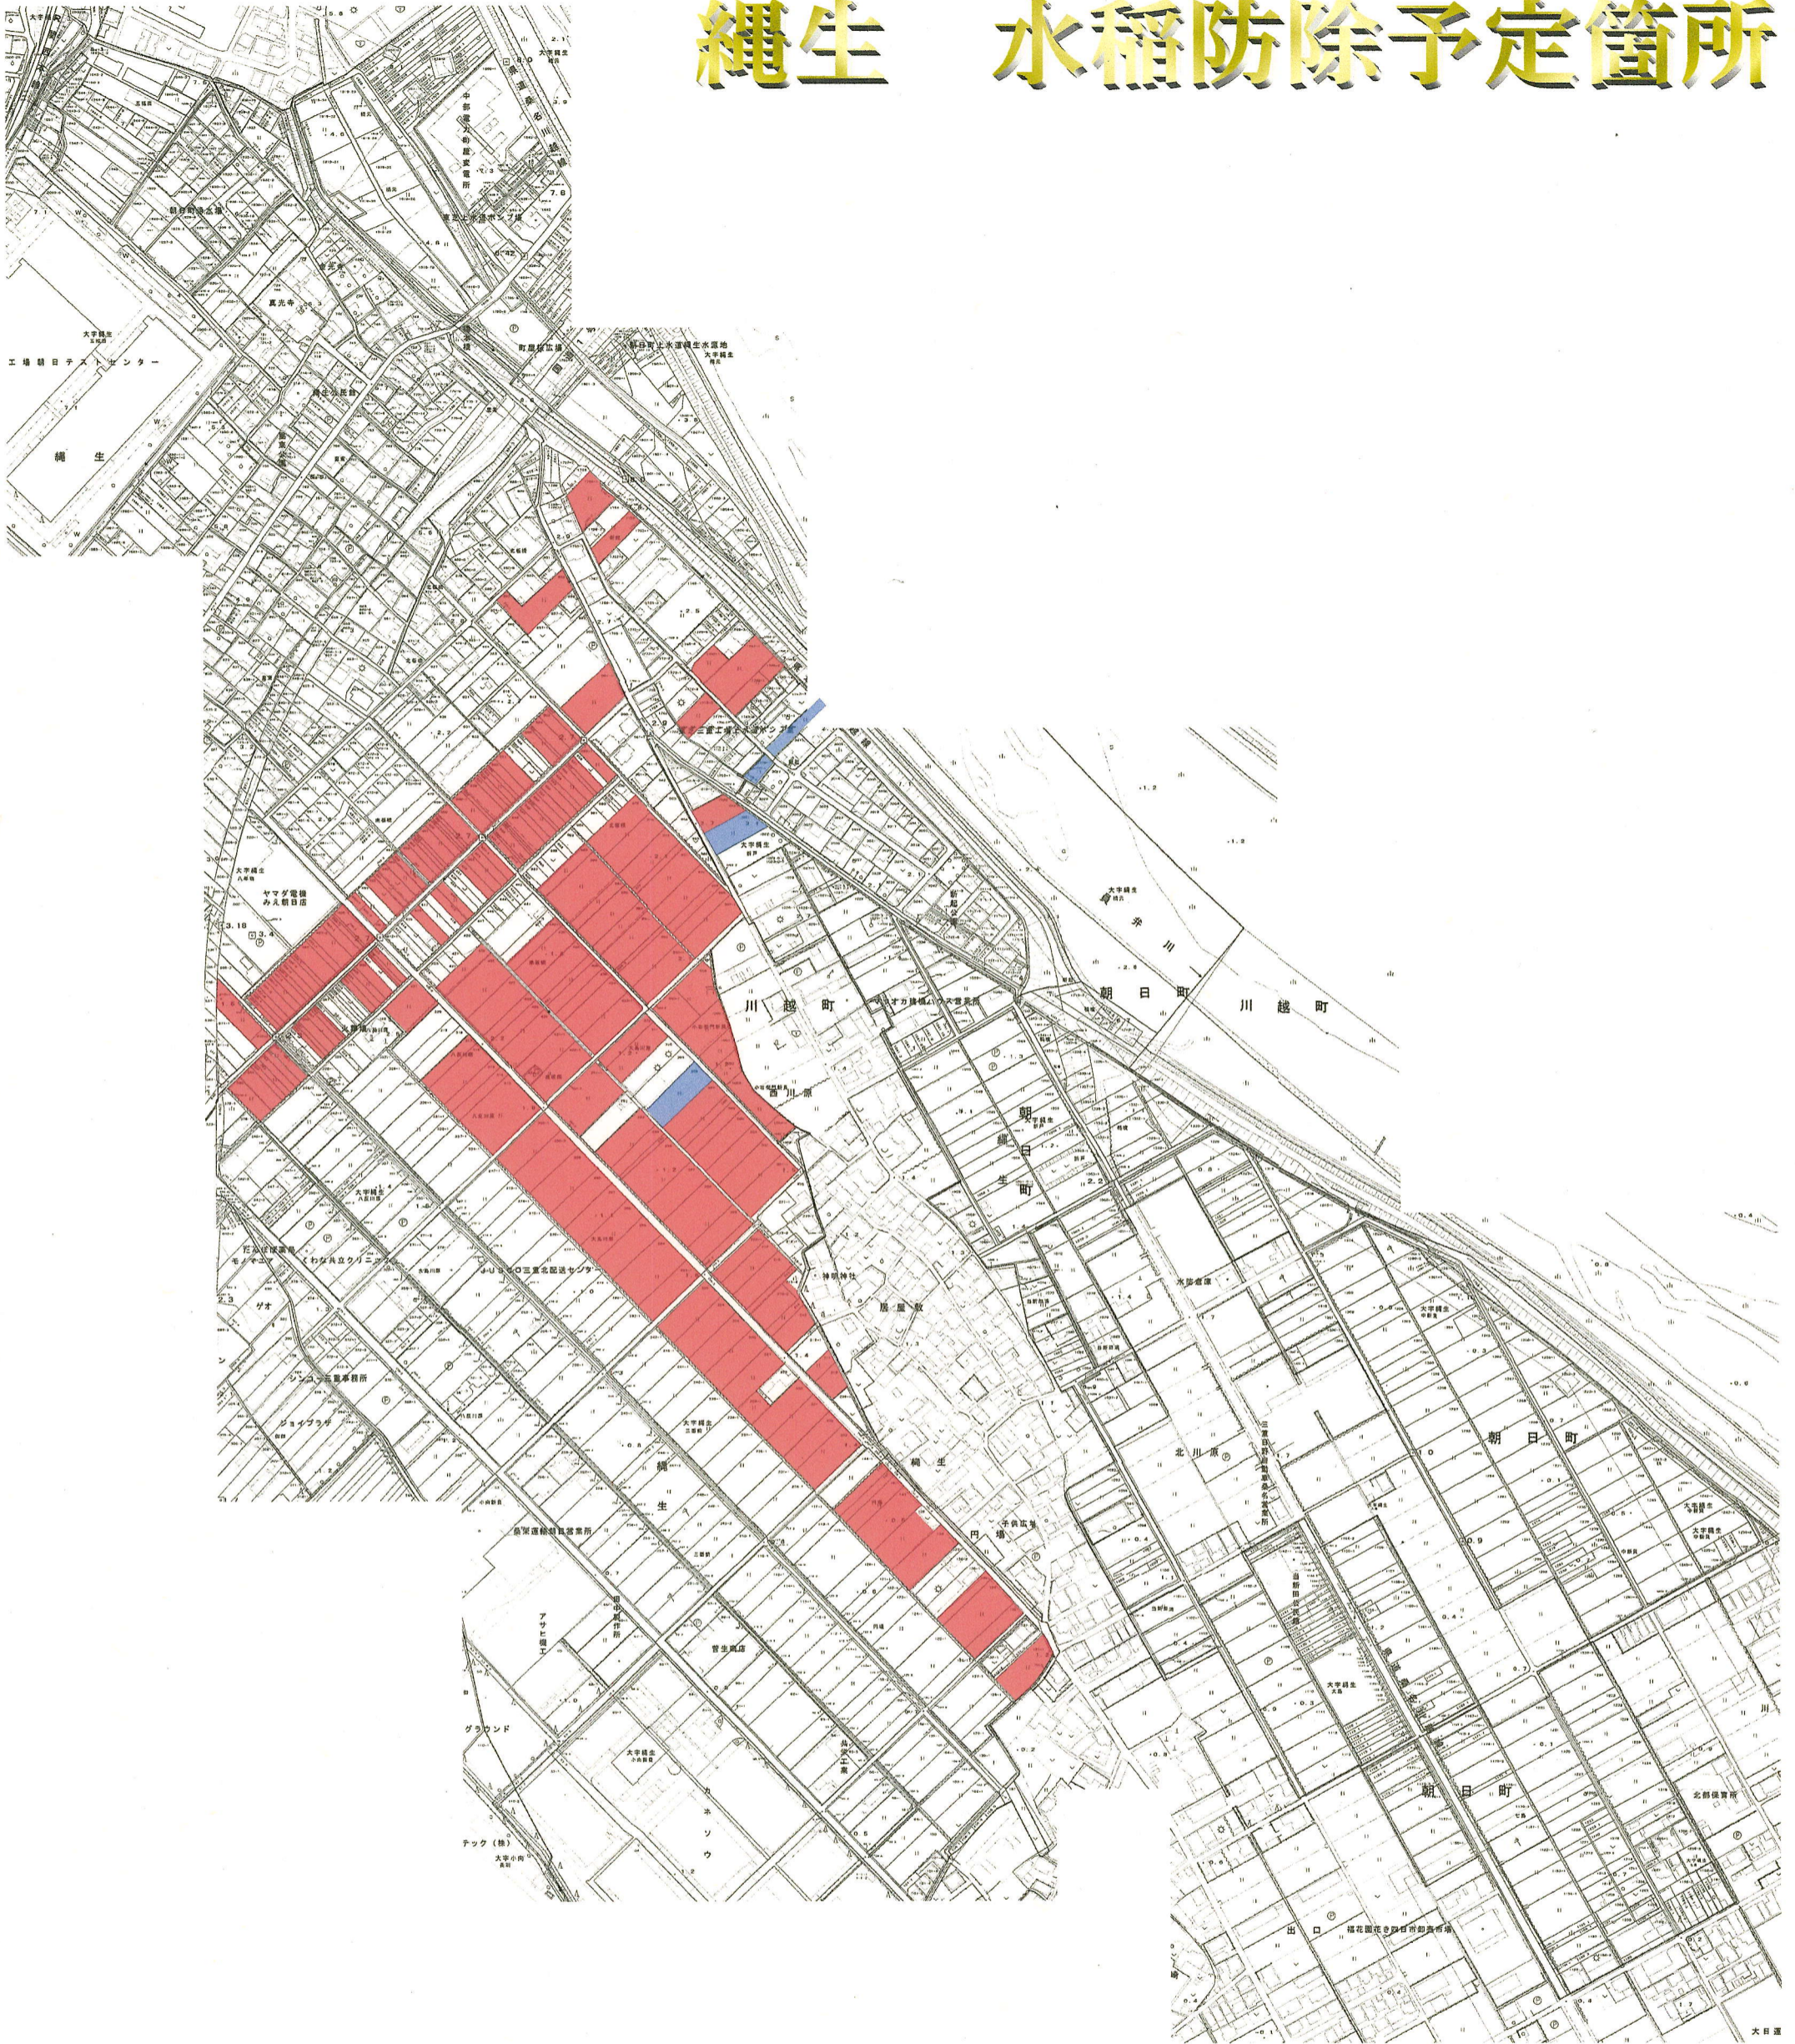

縄生 水稲防除予定箇所

水稲

永久転作地

小麦

匠ファーマーズ
三重朝日管理地

水稲小麦外

小向 水稲防除予定箇所

水稲	永久転作地
小麦	転作組合管理地
水稲小麦外	

柿 水稲防除予定箇所

水稲

永久転作地

小麦

匠ファーマーズ
三重朝日管理地

水稲小麦外