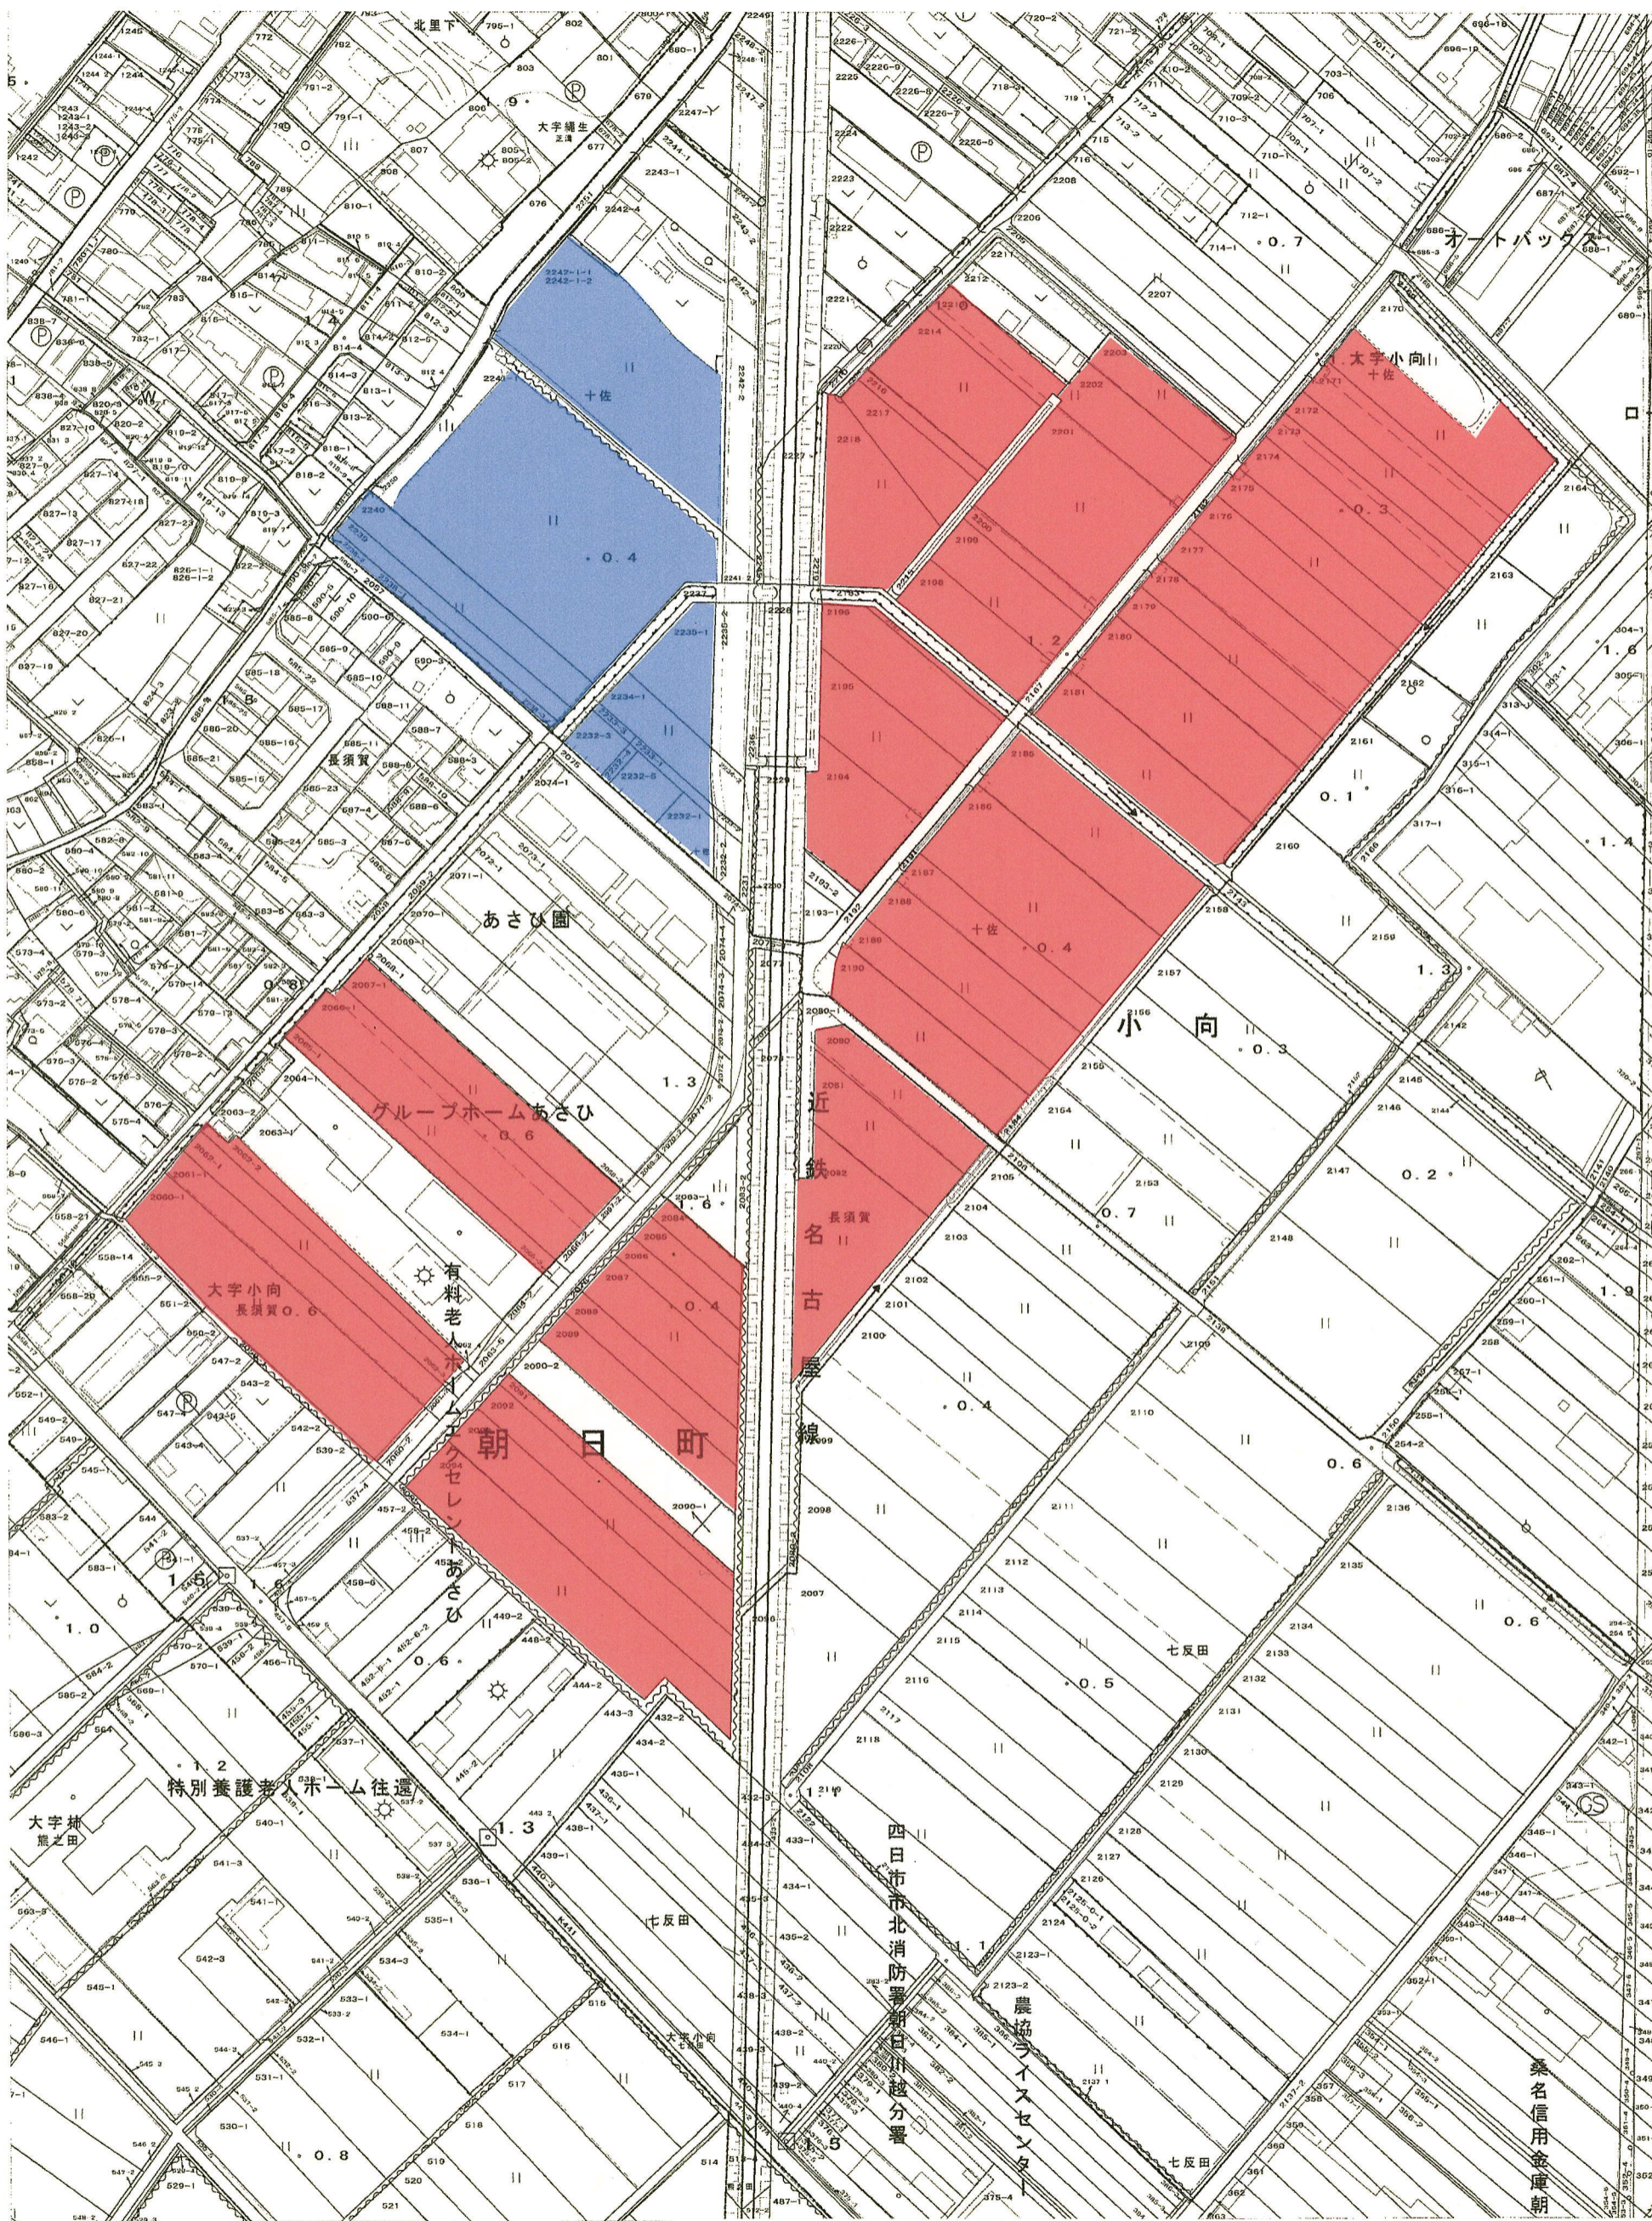

縄生 水稲防除予定箇所

水稲

永久転作地

小麦

匠ファーマーズ
三重朝日管理地

水稲小麦外

小向 水稲防除予定箇所

水稲	永久転作地
小麦	転作組合管理地
水稲小麦外	

柿 水稲防除予定箇所

水稲

永久転作地

小麦

匠ファーマーズ
三重朝日管理地

水稲小麦外