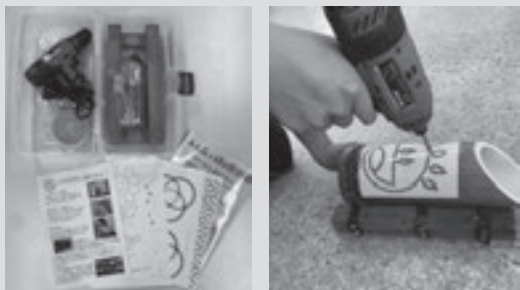

今後も、様々な媒体で当事業の進捗について随時お伝えしてまいります。引き続き「朝日まちなみプラン」をよろしくお願ひします。

町公式 YouTube チャンネルからご覧いただけます！ぜひご視聴下さい。

夏休みの工作にもピッタリ！

みえ森と緑の県民税活用事業

PEEK-A-BAMBOO! あさひ竹プロジェクト 「おうちでつくろう、竹あかり！」申込受付中です!

竹あかりとは、竹に穴をあける等の加工をし、光源を入れることで幻想的な光を放つ作品です。例年好評の「おうちでつくろう！竹あかり」を今年度も実施します！竹あかりを作るために必要な材料および工具等一式を希望者に貸し出しますので、自分だけの竹あかりづくりにぜひチャレンジして下さい！完成した作品はご自宅等に飾ってお楽しみ下さい。また、年度内に町内で竹あかりを展示する企画を開催する際、可能であれば完成した作品をお貸しいただきますようお願いいたします（詳細未定。ご協力いただける方には別途ご連絡いたします）。

【貸し出しセット内容】

竹（最大4本まで。完成品は返却不要）、インパクトドライバー、竹用ドリル刃、竹固定用台、デザイン型紙、型紙貼付け用テープ
※ただし1世帯あたり1セットまでとします。

【貸出期間】最大2週間

昨年度、当事業で作製された作品の展示の様子（竹あかりの展示inふれあいパーク）

【申込方法】

- ①産業建設課に設置の申込書により申込
（即日役場にて受け取り。ただし平日の8時30分～17時15分の間のみ対応）
- ②右のQRコードからフォームにより申込
（希望日時に役場にて受け取り。休日や時間外でも宿泊直者が対応しますが、早朝・深夜はご遠慮下さい。）