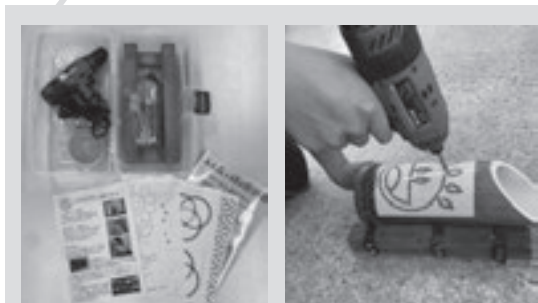

# PEEK-A-BAMBOO! あさひ竹プロジェクト 「おうちでつくろう、竹あかり!」 申込受付中です!

竹あかりとは、竹に穴をあける等の加工をし、光源を入れることで幻想的な光を放つ作品です。過去2年間大好評だった「おうちでつくろう! 竹あかり」を今年度も実施します! 竹あかりを作るために必要な材料および工具等一式を希望者に貸し出しますので、自分だけの竹あかりづくりにぜひチャレンジして下さい! 完成した作品はご自宅等に飾ってお楽しみ下さい。また、年度内に町内で竹あかりを展示する企画を開催する際、可能であれば完成した作品をお貸しいただきますようお願いいたします(コロナ禍により詳細未定。ご協力いただける方には別途ご連絡いたします)。