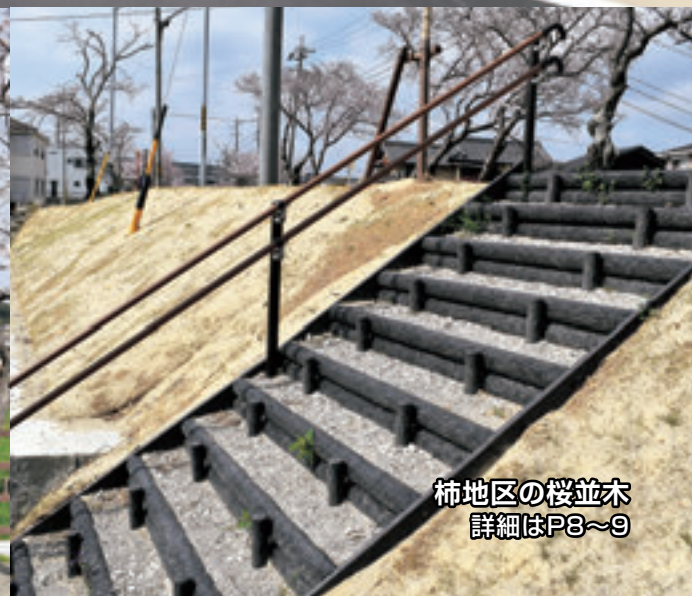

# ASAHI

2022  
May 5  
no.686

総人口：11,067人（-23）  
男：5,515人（-18）  
女：5,552人（-5）  
世帯数：4,273世帯（-4）  
（令和4年3月末現在）

柿地区の桜並木  
詳細はP8~9