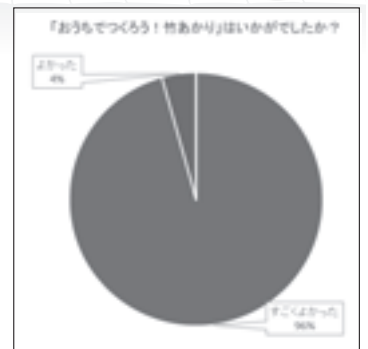

昨年度のアンケート結果。大好評でした！