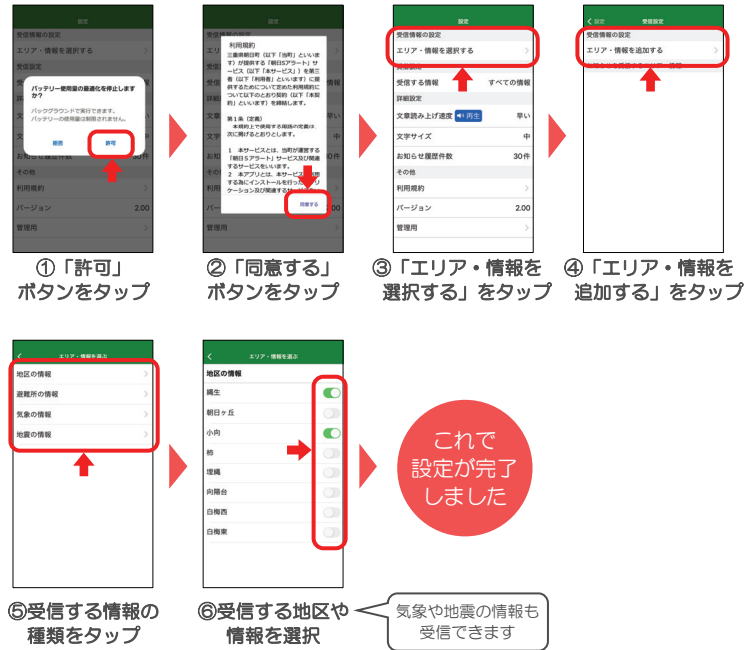

アプリのインストール方法

Apple製品の場合

右のQRコードを読み込む、またはAppStoreにて「朝日Sアラート」と検索してください。

Android製品の場合

右のQRコードを読み込む、またはGoogle Playストアにて「朝日Sアラート」と検索してください。

アプリの初期設定

Apple製品の場合

Android製品の場合

アプリの操作・設定変更

履歴画面

設定画面

- 必要に応じて、アプリの設定変更が可能です。右下の「」をタップすると設定に推移します。戻る場合は左下の「」をタップしてください。
- 気象情報や地震情報も受信可能です。右下の「」をタップ→「受信情報の設定」からご希望の情報を選択してください。
- 下部のメニューに防災・減災の知識や、地域の情報収集に役立つサイトを集めました。ぜひご利用ください。

※Apple、Appleロゴ、iPhone、およびiPadは米国その他の国で登録されたApple Inc.の商標です。App StoreはApple Inc.のサービスマークです。
 ※Android、Google Play、Google PlayロゴはGoogle LLCの商標または登録商標です。