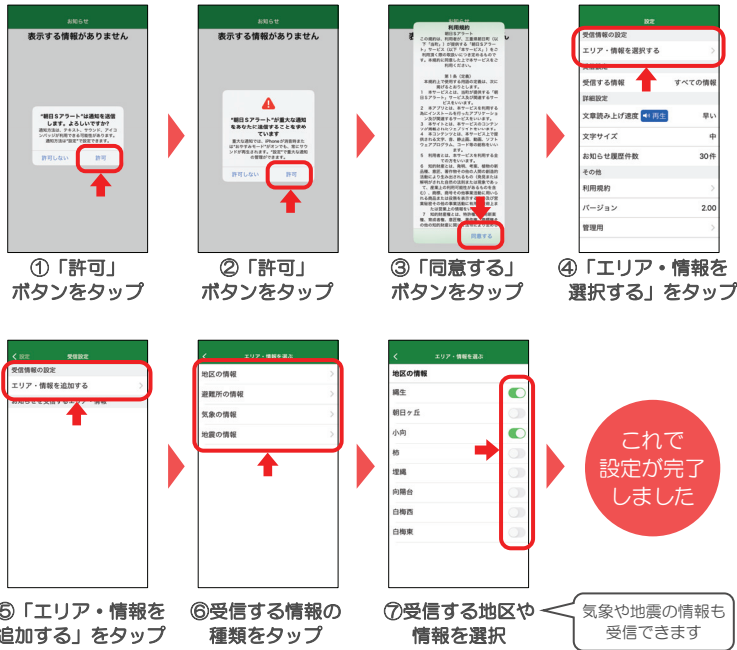

アプリのインストール方法

Apple製品の場合

右のQRコードを読み込む、またはAppStoreにて「朝日Sアラート」と検索してください。

Android製品の場合

右のQRコードを読み込む、またはGoogle Playストアにて「朝日Sアラート」と検索してください。

アプリの初期設定

Apple製品の場合

Android製品の場合

アプリの操作・設定変更

履歴画面

設定画面

- 必要に応じて、アプリの設定変更が可能です。右下の「」をタップすると設定に推移します。戻る場合は左下の「」をタップしてください。
- 気象情報や地震情報も受信可能です。右下の「」をタップ→「受信情報の設定」からご希望の情報を選択してください。
- 下部のメニューに防災・減災の知識や、地域の情報収集に役立つサイトを集めました。ぜひご利用ください。

※Apple、Appleロゴ、iPhone、およびiPadは米国その他の国で登録されたApple Inc.の商標です。App StoreはApple Inc.のサービスマークです。
 ※Android、Google Play、Google PlayロゴはGoogle LLCの商標または登録商標です。