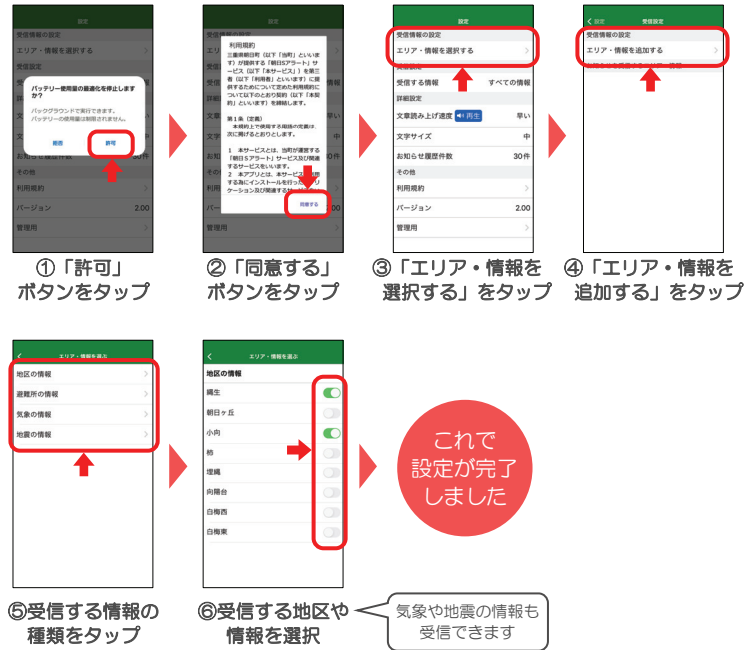

Android製品の場合