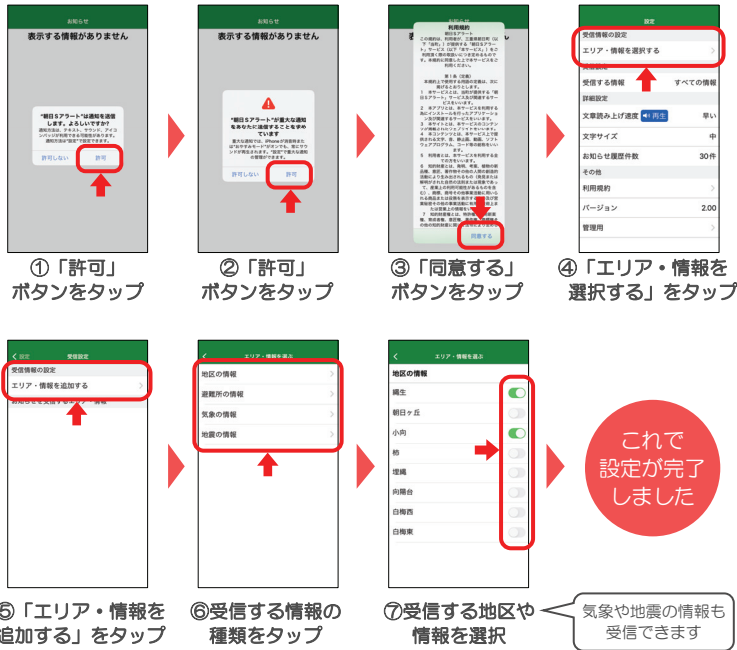

アプリのインストール方法

Apple製品の場合

右のQRコードを読み込む、またはAppStoreにて「朝日Sアラート」と検索してください。

Android製品の場合

右のQRコードを読み込む、またはGoogle Playストアにて「朝日Sアラート」と検索してください。

アプリの初期設定

Apple製品の場合

Android製品の場合

アプリの操作・設定変更

履歴画面

設定画面

- 必要に応じて、アプリの設定変更が可能です。右下の「⚙️」をタップすると設定に推移します。戻る場合は左下の「🔊」をタップしてください。
- 気象情報や地震情報も受信可能です。右下の「⚙️」をタップ→「受信情報の設定」からご希望の情報を選択してください。
- 下部のメニューに防災・減災の知識や、地域の情報収集に役立つサイトを集めました。ぜひご利用ください。

※Apple、Appleロゴ、iPhone、およびiPadは米国その他の国で登録されたApple Inc.の商標です。App StoreはApple Inc.のサービスマークです。
※Android、Google Play、Google PlayロゴはGoogle LLCの商標または登録商標です。