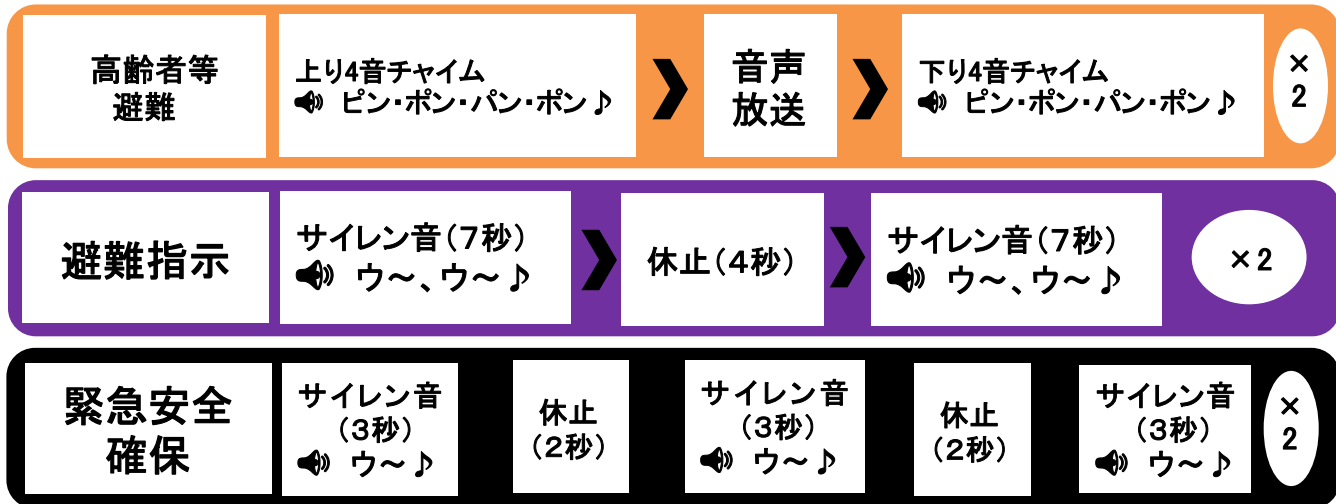

緊急放送のサイレン音パターン

朝日町では、同報系防災行政無線のほか「エリアメール・緊急速報メール」「あさひメールマガジン(登録制メール)」「防災アプリSアラート」などで周知を行っていますので、ぜひご利用ください。利用方法は朝日町ホームページにてご覧ください。