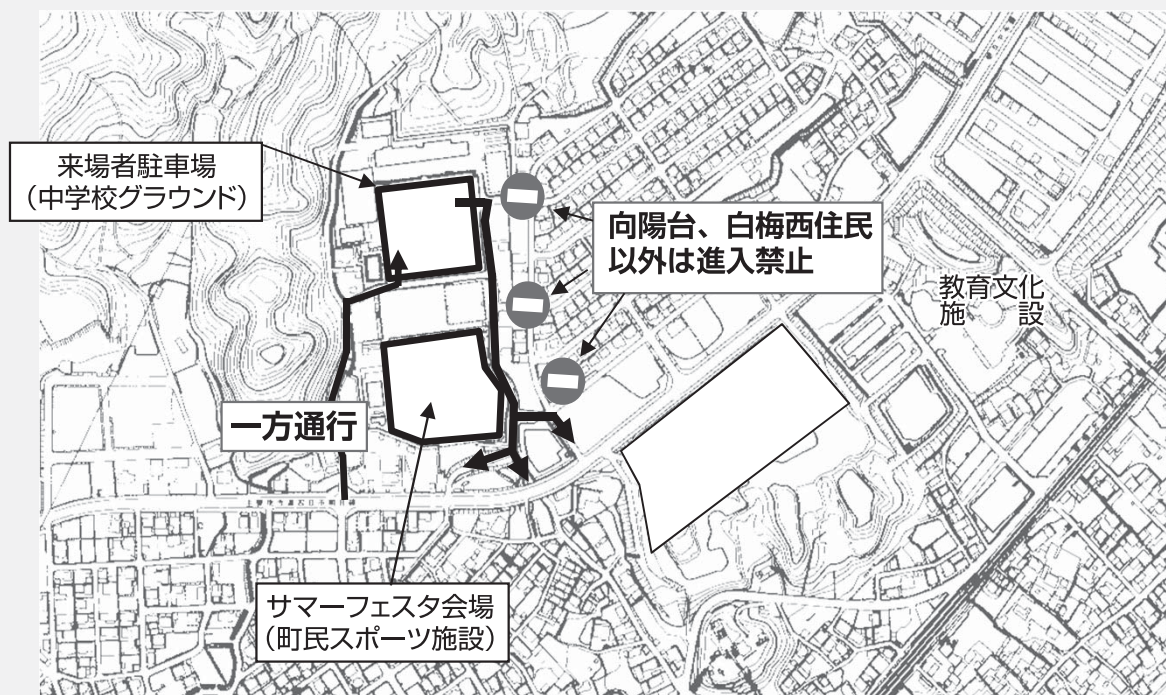

## 【盆踊り練習会】

日時と場所：7月10・17・24日（水） 朝日町公民館

3日とも19時30分～21時まで

主催：伊勢朝日音頭保存会

\* 「2013サマーフェスタASAHI」の詳細は、広報紙の折込チラシをご覧ください。

## \* サマーフェスタASAHI会場、駐車場案内図

ご来場の際は、近隣道路が一方通行となりますので、ご注意ください。  
向陽台方面には向陽台・白梅西自治区住民以外、侵入できませんので、ご注意ください。

問い合わせ先 企画情報課 TEL377-5663

「確かな未来」が会社を変える。

**中退共** で退職金。  
CHU-TAI-KYO

「中退共」は中小企業が加入しやすい  
国の退職金制度です。

① 国の制度だから安全・安心!