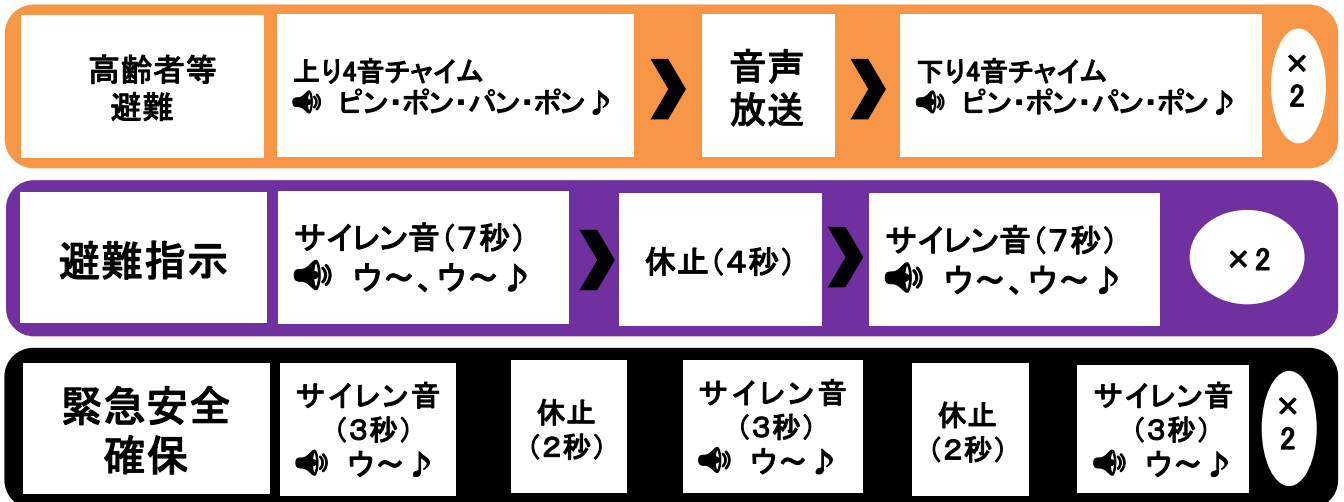

緊急放送のサイレン音パターン

朝日町では、同報系防災行政無線のほか「エリアメール・緊急速報メール」「防災アプリSアラート」などで周知を行っていますので、ぜひご利用ください。利用方法は朝日町ホームページにてご覧ください。