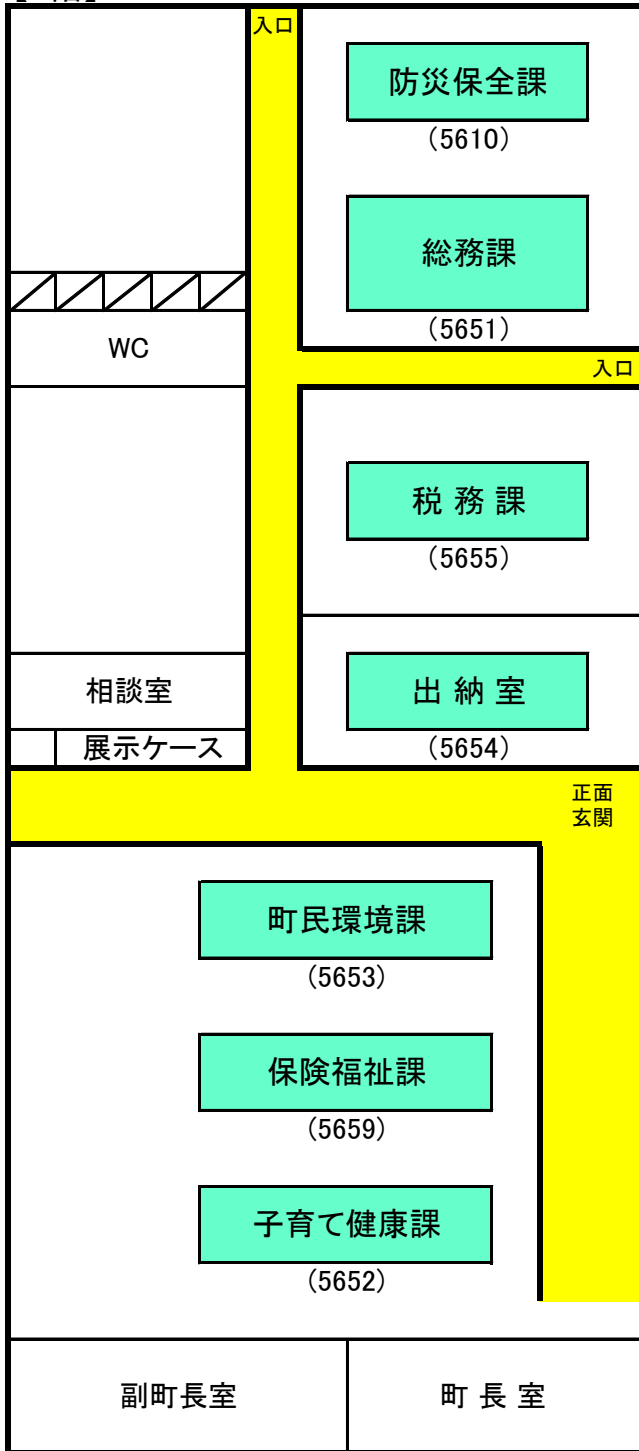

朝日町役場庁舎配置図(略図)

【1階】

【2階】