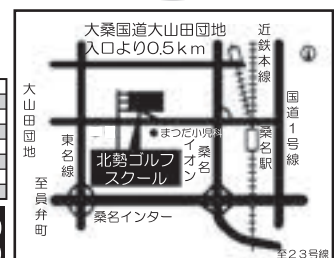

大好評
手入れの行き届いた
綺麗なグリーンアプローチ場完備！
どなた様でも
ご利用いただけます！

緑さわやかな230ヤード練習場

ブリヂストンゴルフアカデミー
レッスンタイムテーブル

	月	火	水	木	金	土	日
9:00							
10:30	●	●	●	●	●	●	●
13:00							
15:00							
17:00				Jr.	Jr.	Jr.	Jr.
19:00	●	●	●	●	●	●	●
20:30							

4月～10月の日曜は
AM 8:00
オープン

サービスタイム
毎日実施中！

北勢ゴルフスクール イオン桑名北向かいすぐ 受付時間 平日 9:30-22:00
TEL (0594) 23-1145 土日祝 8:30-22:00

有料広告掲載欄