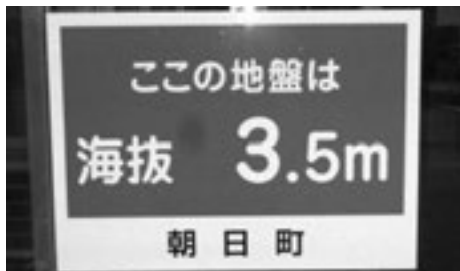

海拔表示札を設置しました!

朝日町では、住民の避難意識を高め、避難体制の強化を目的として、町内89箇所（公共施設や電柱等）に海拔表示札を設置しました。なお、町ホームページでも海拔表示札設置位置図等を掲載しております。

【表示札の種類例】

(公共施設用)

(電柱用)

海 抜 (標高値) 一 覧 表

No.	標高値 (m)	備 考	No.	標高値 (m)	備 考	No.	標高値 (m)	備 考
1	2.0	電柱	31	1.3	電柱	61	47.9	電柱
2	2.2	電柱	32	3.0	電柱	62	61.9	電柱
3	3.1	カーブミラー	33	3.5	電柱	63	33.0	電柱
4	2.8	電柱	34	4.0	電柱	64	43.9	電柱
5	1.8	電柱	35	3.6	電柱	65	45.1	カーブミラー
6	1.1	電柱	36	8.3	電柱	66	45.4	電柱
7	0.6	電柱	37	12.7	電柱	67	35.3	電柱
8	6.4	電柱	38	21.7	カーブミラー	68	3.5	役場庁舎
9	8.4	電柱	39	14.9	電柱	69	3.8	保健福祉センター
10	5.0	電柱	40	22.1	電柱	70	7.4	浄水場(上下水道課)
11	6.5	カーブミラー	41	13.5	電柱	71	11.8	町公民館
12	11.4	電柱	42	21.9	カーブミラー	72	13.7	町体育館
13	9.4	電柱	43	25.8	電柱	73	21.9	教育文化施設
14	32.8	電柱	44	12.5	電柱	74	2.6	小学校
15	25.3	電柱	45	14.3	電柱	75	37.4	中学校
16	18.5	電柱	46	11.9	電柱	76	1.8	あさひ園
17	30.4	電柱	47	10.1	電柱	77	32.1	町民スポーツ施設
18	9.2	カーブミラー	48	12.3	電柱	78	25.1	植松公園(フェンス)
19	4.6	電柱	49	11.7	電柱	79	19.1	梅ヶ丘第1公園(フェンス)
20	4.6	電柱	50	20.3	電柱	80	24.6	梅ヶ丘第2公園(フェンス)
21	3.6	カーブミラー	51	28.0	電柱	81	45.3	うらら公園(バンザ柱)
22	1.3	電柱	52	9.6	電柱	82	6.8	縄生公民館
23	1.1	電柱	53	14.8	電柱	83	8.8	朝日ヶ丘公民館
24	8.0	電柱	54	18.7	電柱	84	3.5	小向公民館
25	8.1	電柱	55	18.9	電柱	85	6.9	柿公民館
26	3.0	電柱	56	27.5	電柱	86	13.5	埋縄公民館
27	6.1	電柱	57	28.8	フェンス	87	47.9	白梅西公民館
28	3.3	電柱	58	30.4	電柱	88	39.5	向陽台公民館
29	2.3	電柱	59	41.2	電柱	89	43.1	白梅東公民館
30	1.9	電柱	60	35.2	カーブミラー			